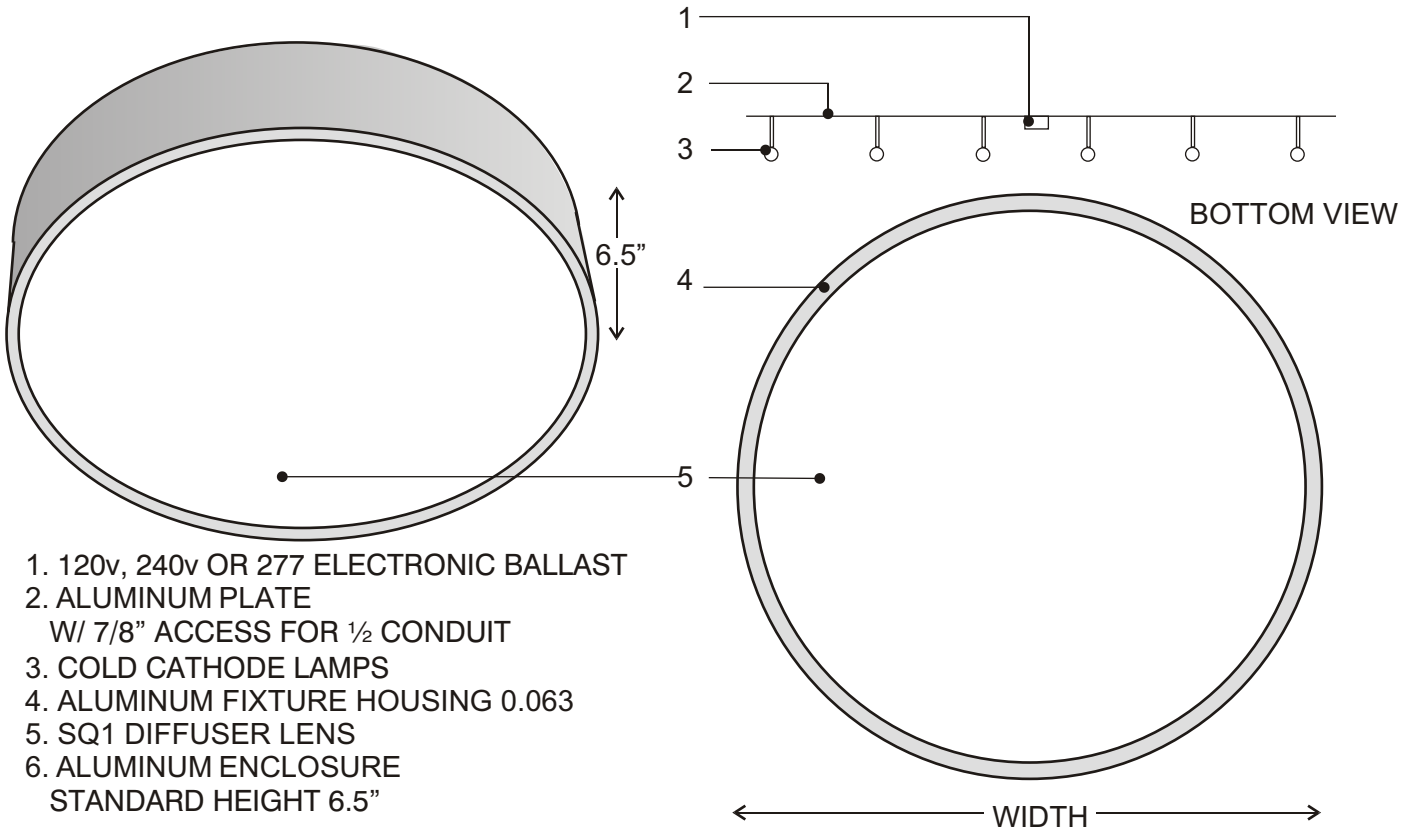

# GEO GREEN LIGHT SERIES - GEC

- 1. 120v, 240v OR 277 ELECTRONIC BALLAST
- 2. ALUMINUM PLATE  
W/ 7/8" ACCESS FOR 1/2 CONDUIT
- 3. COLD CATHODE LAMPS
- 4. ALUMINUM FIXTURE HOUSING 0.063
- 5. SQ1 DIFFUSER LENS
- 6. ALUMINUM ENCLOSURE  
STANDARD HEIGHT 6.5"

<p>WIDTH</p> <p>24 - 24"</p> <p>30 - 30"</p> <p>36 - 36"</p> <p>48 - 48"</p>	<p>COLOR</p> <p>24 - 2400°K</p> <p>28 - 2800°K</p> <p>30 - 3000°K</p> <p>35 - 3500°K</p> <p>45 - 4500°K</p> <p>65 - 6500°K</p>	<p>VOLTAGE</p> <p>120V</p> <p>240V</p> <p>277V</p>	<p>LOCATION</p> <p>DP - DAMP</p> <p>DR - DRY</p>
<p>MODEL SERIES</p>			<p>CONTROLS</p> <p>D - DIMMING</p> <p>N - NON-DIMMING</p>
<p><b>SQ - GEC - 30 - CC - 45 - 120 - W - FL - I - DR - N</b></p>			
<p>LAMPING</p> <p>COLD CATHODE</p>	<p>FINISH</p> <p>CL - CLEAR COAT</p> <p>SP - SPEC PAINT</p>	<p>MOUNT</p> <p>H - HANGING</p> <p>FL - FLUSH</p>	<p>BALLAST / TRANSFORMER</p> <p>I - INTERNAL BALLAST</p> <p>R - REMOTE BALLAST</p>